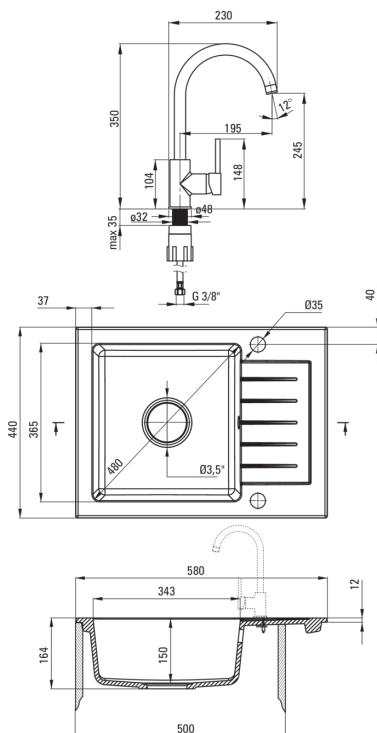

### Chiuvetă

Finisaj	bej
Tipul suprafeței	mat
Material	granit
Metoda de instalare	cu montare încastrată
Număr de cuve	1
Lățimea minimă a dulapului [mm]	500
Lățime [mm]	440
Lungimea [mm]	580
Înălțime [mm]	164
Adâncimea cuvei [mm]	150
Lungimea conturului [mm]	560
Lățimea conturului [mm]	420
Reversibil	Da
Dotat cu accesorii	Da
Număr de orificii	2
Număr de orificii făcute în avans	0
Hidrofobie	Da

### Baterie cartuș

Dimensiunea cartușului ceramic	35 mm
--------------------------------	-------

### Pipe

Tipul pipei	pivot
Raza de acțiune a pipei bateriei [mm]	195

### Furtunuri de racordare

Lungimea [mm]	450
Filet de instalare	3/8"
Filet de conexiune	M10